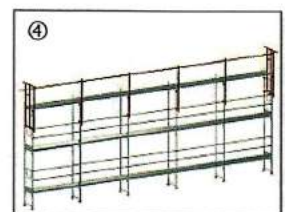

MATO 54 Lay

Vorlaufendes Geländer.

Mit diesem innovativen und hochwertigen Sicherungsprodukt erfüllen Sie die gesetzlichen Vorgaben (**TRBS 2121**) bei zugleich höchster Wirtschaftlichkeit. Sie sparen gegenüber anderen Sicherungsprodukten 45% Montagezeit. Zusammen mit den tiefen Investitionskosten verschaffen Sie sich einen klaren Wettbewerbsvorteil.

**DIBt
zertifiziert**

Video

45% schnellerer Montage

Artikel-Nr.	Bezeichnung	Länge	Gewicht	€/Stück
54-131015	Geländerpfosten Aluminium	220 cm	3,2kg	70.00
54-135157	Geländerstrebe horizontal Aluminium	157 cm	3,1kg	47.00
54-135207	Geländerstrebe horizontal Aluminium	207 cm	3,4kg	50.00
54-135257	Geländerstrebe horizontal Aluminium	257 cm	3,7kg	55.00
54-135307	Geländerstrebe horizontal Aluminium	307 cm	4,4kg	60.00