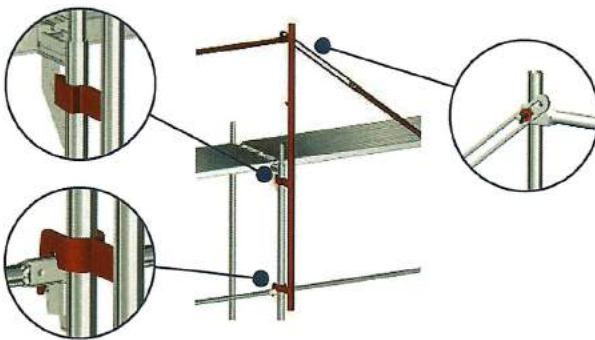

MATO 54 Lay

Hochwertiges Aluminium. Leicht. Sicher.

Treppen und Geländer

- Treppe für U-Auflager, aus Aluminium, mit Podest, 18 cm Tritttiefe, rutschsicher

Artikel Nr.	Länge	Breite	Gewicht	€/Stück bis 50 Stk.	€/Stück ab 50 Stk.
54-Z-573257	257 cm	60cm	25,4kg	200.00*	185.00*
54-Z-573307	307 cm	60cm	29,4kg	230.00	215.00

* momentan nicht ab Lager verfügbar, Lieferung in 2022

- Treppengeländer Aluminium für einfaches Handling und leichte Montage

Artikel Nr.	Länge	Gewicht	€/Stück bis 50 Stk.	€/Stück ab 50 Stk.
54-173257	257 cm	8,3kg	111.00	97.00
54-173307	307 cm	9,3kg	116.00	103.00

MATO 54 Lay

Vorlaufendes Geländer.

Mit diesem innovativen und hochwertigen Sicherungsprodukt erfüllen Sie die gesetzlichen Vorgaben (**TRBS 2121**) bei zugleich höchster Wirtschaftlichkeit. Sie sparen gegenüber anderen Sicherungsprodukten 45% Montagezeit. Zusammen mit den tiefen Investitionskosten verschaffen Sie sich einen klaren Wettbewerbsvorteil.